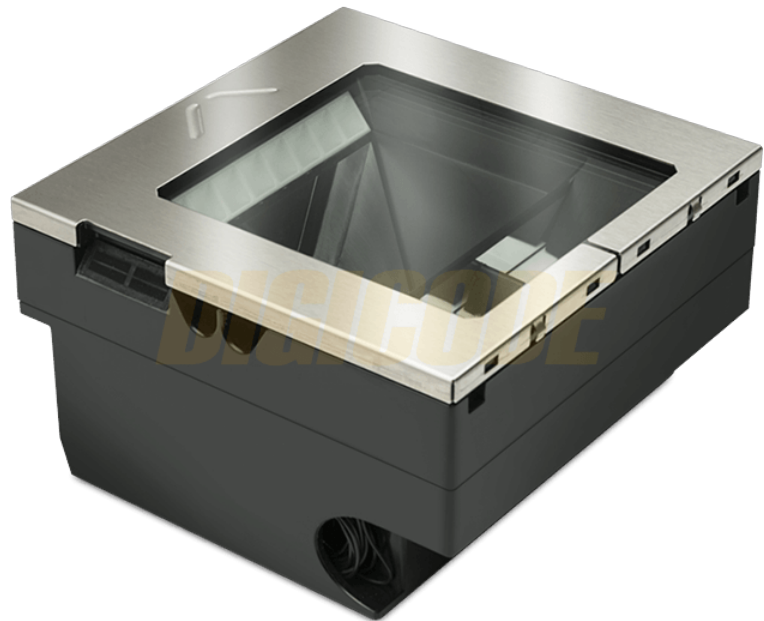

DATALOGIC MAGELLAN 3510HSI VONALKÓD OLVASÓ

Cím: 1054 Budapest, Bank utca 6. II. em. 9.
Telefonszám: [+36 1 700 4460](tel:+3617004460)
E-mail cím: info@digicode.hu

DIGICODE
VONALKÓDTECHNIKA POS CÍMKE