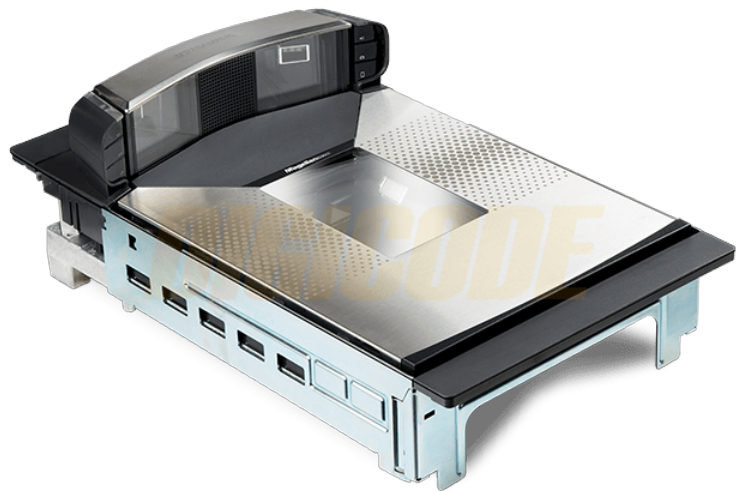

DATALOGIC MAGELLAN 9800I VONALKÓD OLVASÓ

Cím: 1054 Budapest, Bank utca 6. II. em. 9.
Telefonszám: +36 1 700 4460
E-mail cím: info@digicode.hu

DIGICODE
VONALKÓDTECHNIKA POS CÍMKE